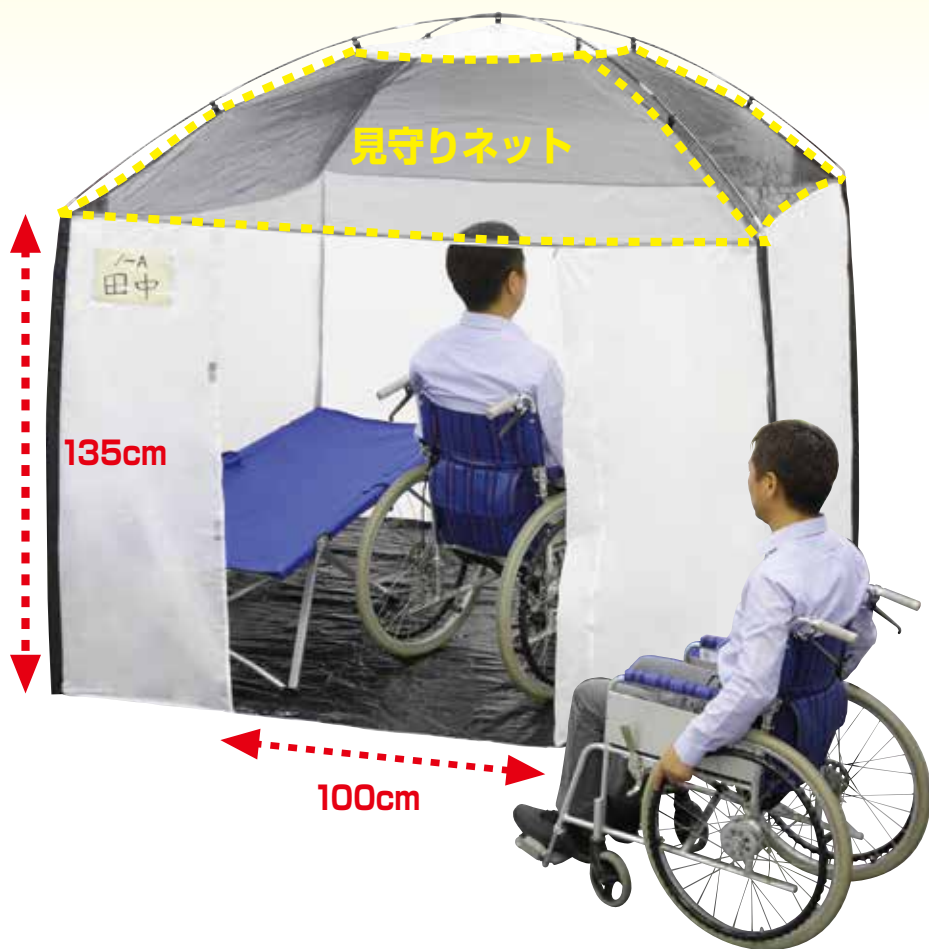

# 早い避難が 台風や地震から身を守る

設置イメージ

簡易型避難所用テント

## 保管

コンパクト  
に収納  
**軽量型。**

## 出入りが簡単

上部のファスナーで外  
からでも中  
からでも、出  
入口の開閉  
が簡単です。  
又、開閉部分  
の布は、内側  
のマジック  
テープを使  
い固定出来  
ます。