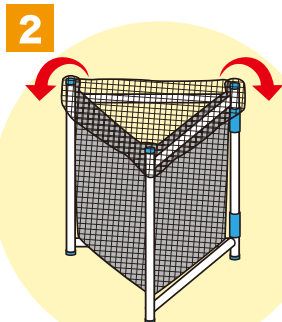

分別回収用 Vスタンド

SUS仕様

自治体様の分別回収はもちろん各マラソン大会や花火大会などイベント時のごみ回収にも非常に便利です！

取り付け取りはずし
収納カンタン！

ラベル縫い付けも可能です。
(別途有料となります)

簡単

丈夫

コンパクト

- コンパクトに収納
- 丈夫で持ち運び簡単
- 前面取り出しで作業が簡単
- 各種ネット、袋使用OK
- ネットの取り付け・取り外しは、**わずか5秒**

ネット
取り付け

5

秒！

分別回収用Vスタンドの使い方

1 スタンドをネットに合わせて 60°~90°に開きます。

2 使用ネットを 3ヶ所のパイプの頂上に引っ掛けます。

3 PET ボトルが一杯になったらはずします。作業はすべて前から簡単にできます。

4 終了後はたたんでおけばスペースは取りません。

設置簡単、軽くて丈夫!

設置時

分別回収用 Vスタンドの特徴

SUS (ステンレス) の骨組みで出来ている、収集ネット専用のスタンドです。

ステンレスの骨組みで出来ているため、雨で濡れても錆びにくく軽量で5秒で組立・折りたたみ可能なSUSのスタンドです。収集作業員にも、地区の役員の方々にも、負担がかからず喜ばれます。

スタンド寸法 (mm)
W900×H850×13φ

収納時

標準小売価格

4,800円
税込 5,280円

扱いやすく大容量

Vスタンド 専用ネットの特徴

角底タイプの幅広い丈夫なネットです。空き缶・ペットボトル等のリサイクル資源を大容量に収集する事が可能です。Vスタンドにセットすると、口が常に開いているので手が汚れません。収集後は、紐を引っ張る事で簡単に口を絞る事ができます。

ネットサイズ
W750mmxD750 mm x H1,000 mm

標準小売価格