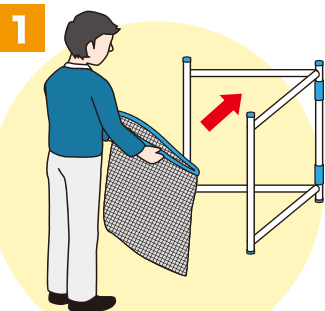

分別回収用 Vスタンド

SUS仕様

自治体様の分別回収はもちろん各マラソン大会や花火大会などイベント時のごみ回収にも非常に便利です！

取り付け取りはずし
収納カンタン！

ラベル縫い付けも可能です。
(別途有料となります)

簡単

丈夫

コンパクト

- コンパクトに収納
- 丈夫で持ち運び簡単
- 前面取り出しで作業が簡単
- 各種ネット、袋使用OK
- ネットの取り付け・取り外しは、**わずか5秒**

ネット
取り付け

5

秒！

分別回収用Vスタンドの使い方

1 スタンドをネットに合わせて 60°~90°に開きます。

2 使用ネットを 3ヶ所のパイプの頂上に引っ掛けます。

3 PET ボトルが一杯になったらはずします。作業はすべて前から簡単にできます。

4 終了後はたたんでおけばスペースは取りません。

設置簡単、軽くて丈夫!

設置時

分別回収用 Vスタンドの特徴

SUS (ステンレス) の骨組みで出来ている、収集ネット専用のスタンドです。

ステンレスの骨組みで出来ているため、雨で濡れても錆びにくく軽量で5秒で組立・折りたたみ可能なSUSのスタンドです。収集作業員にも、地区の役員の方々にも、負担がかからず喜ばれます。

スタンド寸法 (mm)
W900×H850×13φ

収納時

標準小売価格

4,800円
税込 5,280円

扱いやすく大容量

Vスタンド 専用ネットの特徴

角底タイプの幅広い丈夫なネットです。空き缶・ペットボトル等のリサイクル資源を大容量に収集する事が可能です。Vスタンドにセットすると、口が常に開いているので手が汚れません。収集後は、紐を引っ張る事で簡単に口を絞る事ができます。

ネットサイズ
W750mmxD750 mm x H1,000 mm

標準小売価格