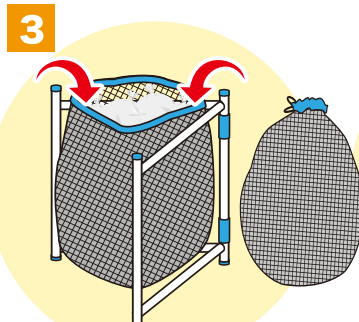

分別回収用 Vスタンド

SUS仕様

自治体様の分別回収はもちろん各マラソン大会や花火大会などイベント時のごみ回収にも非常に便利です！

取り付け取りはずし
収納カンタン！

ラベル縫い付けも可能です。
(別途有料となります)

簡単

丈夫

コンパクト

- コンパクトに収納
- 丈夫で持ち運び簡単
- 前面取り出しで作業が簡単
- 各種ネット、袋使用OK
- ネットの取り付け・取り外しは、**わずか5秒**

ネット
取り付け

5

秒！

分別回収用Vスタンドの使い方

1 スタンドをネットに合わせて 60°~90°に開きます。

2 使用ネットを 3ヶ所のパイプの頂上に引っ掛けます。

3 PET ボトルが一杯になったらはずします。作業はすべて前から簡単にできます。

4 終了後はたたんでおけばスペースは取りません。

設置簡単、軽くて丈夫!

設置時

分別回収用 Vスタンドの特徴

SUS (ステンレス) の骨組みで出来ている、収集ネット専用のスタンドです。

ステンレスの骨組みで出来ているため、雨で濡れても錆びにくく軽量で5秒で組立・折りたたみ可能なSUSのスタンドです。収集作業員にも、地区の役員の方々にも、負担がかからず喜ばれます。

スタンド寸法 (mm)
W900×H850×13φ

収納時

標準小売価格

4,800円
税込 5,280円

扱いやすく大容量

Vスタンド 専用ネットの特徴

角底タイプの幅広い丈夫なネットです。空き缶・ペットボトル等のリサイクル資源を大容量に収集する事が可能です。Vスタンドにセットすると、口が常に開いているので手が汚れません。収集後は、紐を引っ張る事で簡単に口を絞る事ができます。

ネットサイズ
W750mmxD750 mm x H1,000 mm

標準小売価格