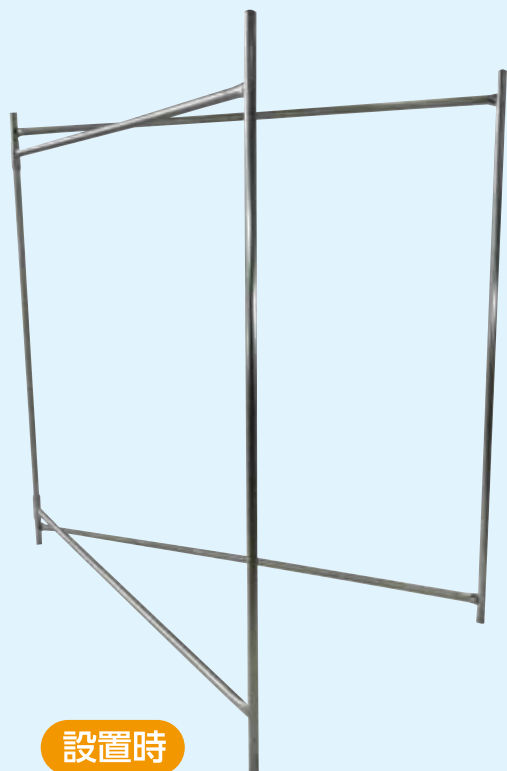

分別回収用 Vスタンド

SUS仕様

自治体様の分別回収はもちろん各マラソン大会や花火大会などイベント時のごみ回収にも非常に便利です！

取り付け取りはずし
収納カンタン！

ラベル縫い付けも可能です。
(別途有料となります)

簡単

丈夫

コンパクト

- コンパクトに収納
- 丈夫で持ち運び簡単
- 前面取り出しで作業が簡単
- 各種ネット、袋使用OK
- ネットの取り付け・取り外しは、**わずか5秒**

ネット
取り付け

5

秒！

分別回収用Vスタンドの使い方

1 スタンドをネットに合わせて 60°~90°に開きます。

2 使用ネットを 3ヶ所のパイプの頂上に引っ掛けます。

3 PET ボトルが一杯になったらはずします。作業はすべて前から簡単にできます。

4 終了後はたたんでおけばスペースは取りません。

設置簡単、軽くて丈夫!

設置時

分別回収用 Vスタンドの特徴

SUS (ステンレス) の骨組みで出来ている、収集ネット専用のスタンドです。

ステンレスの骨組みで出来ているため、雨で濡れても錆びにくく軽量で5秒で組立・折りたたみ可能なSUSのスタンドです。収集作業員にも、地区の役員の方々にも、負担がかからず喜ばれます。

スタンド寸法 (mm)
W900×H850×13φ

収納時

標準小売価格

4,800円
税込 5,280円

扱いやすく大容量

Vスタンド 専用ネットの特徴

角底タイプの幅広い丈夫なネットです。空き缶・ペットボトル等のリサイクル資源を大容量に収集する事が可能です。Vスタンドにセットすると、口が常に開いているので手が汚れません。収集後は、紐を引っ張る事で簡単に口を絞る事ができます。

ネットサイズ
W750mmxD750 mm x H1,000 mm

標準小売価格